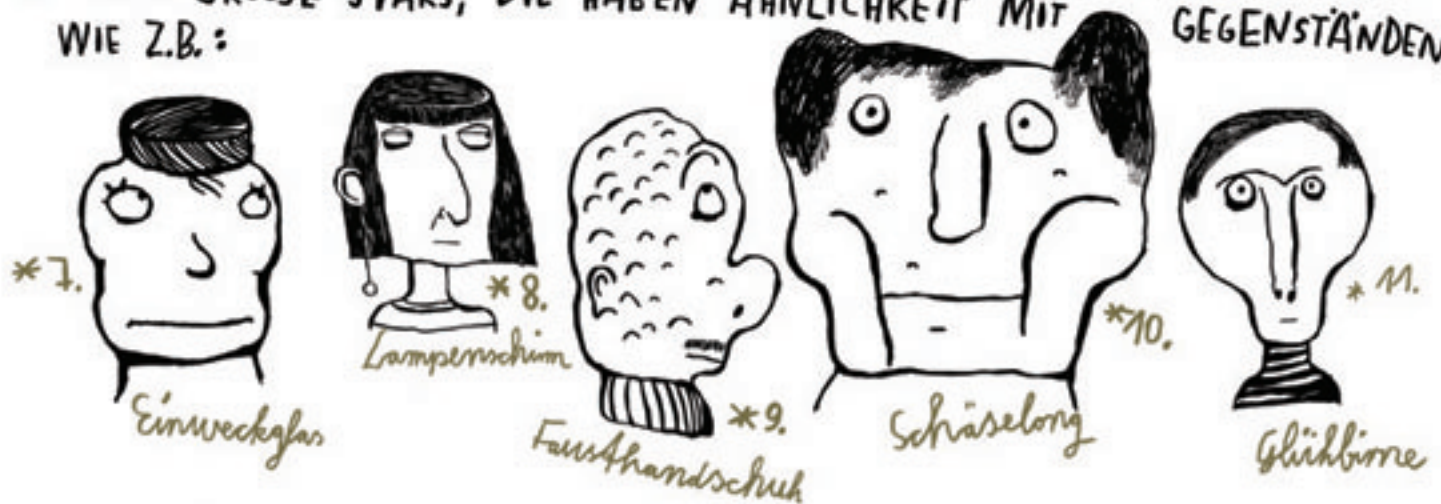

*** Stars und Sternchen ***

ES GIBT BESTIMMTE LEUTE, DIE HABEN ÄHNLICHKEIT MIT GROSSEN STARS.

ES GIBT GROSSE STARS, DIE HABEN ÄHNLICHKEIT MIT GEGENSTÄNDEN.
WIE Z.B.:

ES GIBT GEGENSTÄNDE, DIE HABEN ÄHNLICHKEIT MIT EINIGEN TIEREN.

ES GIBT EINIGE TIERE, DIE HABEN ÄHNLICHKEIT MIT BESTIMMTEN LEUTEN.

UND ES GIBT BESTIMMTE LEUTE...

- *1. LEONORE MINK, *2. KLAUS DECKER, *3. MANUELA MEIER, *4. SVEN PAULICK, *5. MAIK JESCHKE, *6. ERIK PETZOLD, *7. MERYL STREEP, *8. BRIDGET FONDA, *9. JERRY STILLER, *10. HARVEY KEITEL, *11. JOHNNY DEPP, *12. KLEINER KLEFFER, *13. ÄLTERER LUCHS, *14. TIEFSEEFISCH, *15. KANINCHEN, *16. KASSIERERIN IM EXTRA, *17. HERR BEARWALD VON NEBENAN, *18. DIE FRAU VOM HAUSMEISTER